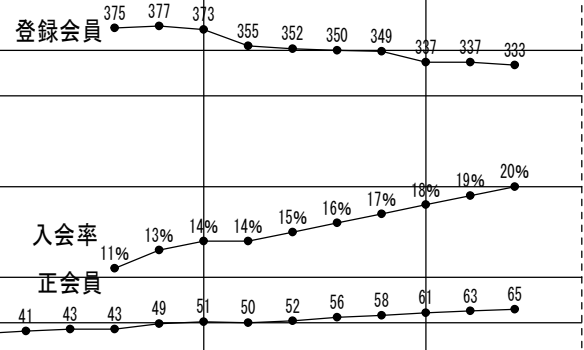

台東支部会員の變遷（3月末）

く志しをもって集い歴史を築こう

西暦 年号	S50	S55	S60	H02	H07	H12	H17	H22	H25	H27	H29	登録会員		正会員	
												人数	割合(%)	人数	割合(%)
1975												375	11%	44	
1980												377	13%	43	
1985												373	14%	40	
1990												355	14%	36	
1995												352	15%	38	
2000												350	16%	41	
2005												349	17%	43	
2010												347	18%	49	
2013												337	19%	51	
2015												337	20%	50	
2017												333		52	
														56	
														58	
														61	
														63	
														65	
トピックス															
社会の動向															
正会員数															
本部															
歴代支部長															
支部															